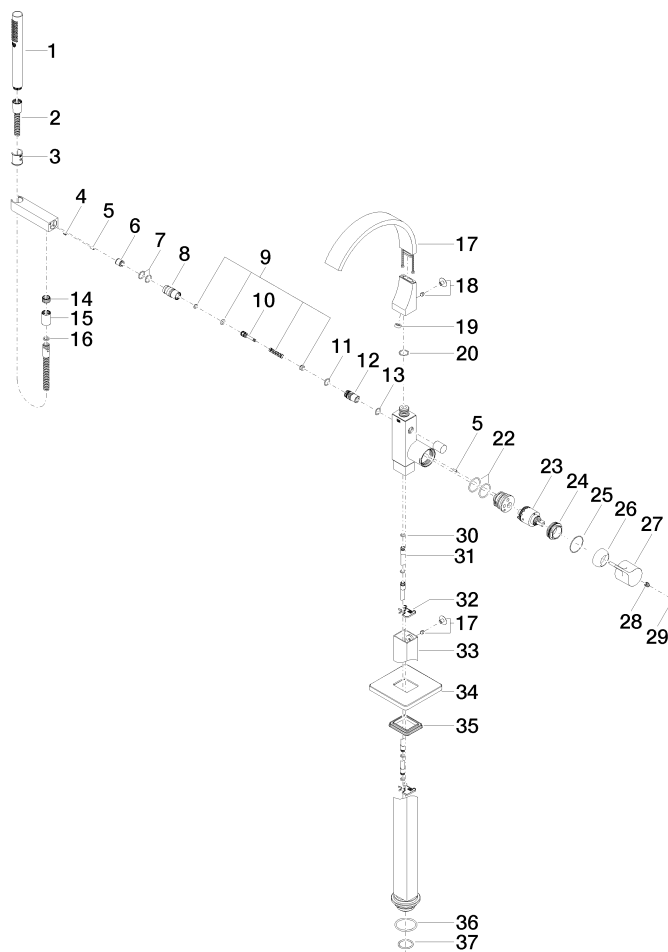

25 863 811

CYO Miscelatore monocomando vasca con tubo verticale per montaggio indipendente con doccetta e flessibile - Cromato

CYO

25 863 811

Elenco delle parti di ricambio

N.	Codice articolo	Denominazione	Quantità necessaria	Tempo di produzione
1	90 12 11 140 30-00	doccia	1	10
2	90 30 02 072 00-00	Flessibile metallico per doccetta 1/2" x 3/8" x 1250 mm - Cromato	1	10
3	09 18 40 118 90	bussola	1	2
4	09 31 11 058 90	perno	1	2
5	09 31 11 040 90	perno	3	2
6	90 23 01 141 00 90	valvola di non ritorno	1	2
7	90 14 10 010 00 90	guarnizione	2	2
8	09 24 03 130-00	ugello	1	10
9	90 16 02 023 00 90	molla	1	2
10	09 31 09 094 20-00	astina	1	10
11	90 14 10 055 00 90	guarnizione	1	2
12	09 21 34 080-00	ugello	1	10
13	90 14 10 033 00 90	guarnizione	1	2
14	09 24 03 069 90	ugello	1	2
15	90 21 02 069 00-00	copertura	1	10
16	90 14 20 026 00 90	guarnizione	1	2
17	90 11 70 011 00-00	bocca di erogazione	1	10
18	04 31 20 034 00 90	tappo	2	2
19	09 23 01 057 90	limitatore di portata	1	2
20	09 14 10 031 90	guarnizione	2	2
21	09 14 10 148 90	guarnizione	1	2
22	90 15 05 039 00 90	cartuccia	1	2
23	09 24 04 298 90	dado	1	2
24	09 14 10 037 90	guarnizione	1	2
25	09 28 30 036-00	copertura	1	10
26	09 20 80 022-00	manopola	1	10
27	90 31 11 030 00 90	perno	1	2
28	90 31 20 087 00-00	tappo	1	10
29	09 14 10 139 90	guarnizione	4	2
30	04 28 22 025 00 90	attacco	2	2
31	09 20 93 051 90	sostegno	2	2
32	04 28 22 024 00-00	tubo	1	10
33	09 27 71 011-00	rosetta	1	10
34	09 14 03 107 90	guarnizione	1	2
35	09 14 10 084 90	guarnizione	1	2
36	09 14 10 018 90	guarnizione	1	2